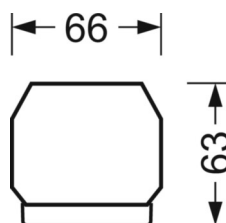

## Механика

цвет корпуса	черный RAL 9005
размеры (LxWxH/DxH)	1531mm x 55mm x 33mm
вес (нетто)	2kg
Вид монтажа	сборка трековых систем, световая структура

## DEEP-LINK

<https://www.regiolux.de/ru/article/19415004104>

Ссылка	LED 8000lm 830
ηLB	100 %
Φ ↓/↑	98 % / 2 %
UGR поп./вдоль	20.8 / 21.2

размеры

L	1531 mm	Длина
B	55 mm	Ширина
H	33 mm	Высота