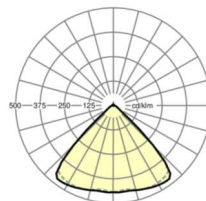

## Оптика

Оснастка	LED, цветопередача/оттенок света CRI ≥ 80 / 3000K
Допуск для координаты цветности (MacAdam)	3SDCM
Фотобиологическая безопасность (светильник)	RG1
Номинальный световой поток	7630lm
Срок службы LED	50000h L80/B10 (Tq 35°C)
светоотдача светильников	144lm/W
Угол излучения	95° (C0) / 95° (C90)
UGR поп./вдоль	20.8 / 21.2

## Механика

цвет корпуса	черный RAL 9005
размеры (LxWxH/DxH)	1531mm x 55mm x 33mm
вес (нетто)	2kg
Вид монтажа	сборка трековых систем, световая структура

## DEEP-LINK

<https://www.regiolux.de/ru/article/19415004104>

Ссылка	LED 8000lm 830
ηLB	100 %
Φ ↓/↑	98 % / 2 %
UGR поп./вдоль	20.8 / 21.2

размеры

L	1531 mm	Длина
B	55 mm	Ширина
H	33 mm	Высота