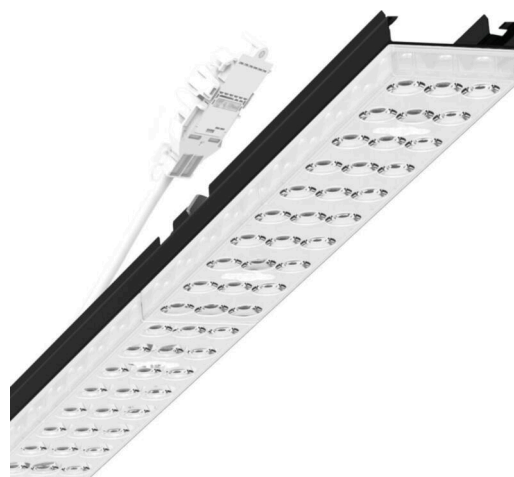

прибородержатель переменный - Individual.Lens.Optic - прямой широконаправленный свет - без видимых стыков

Ламподержатель из оцинкованного стального профиля, поверхность покрыта лаком на полиэфирной смоле. Крепление без инструментов с нажимными затворами, встроенными в конструкцию, обеспечивают защиту от кражи и взлома. В несущей трековой шине позиционируется по-разному. Цвет корпуса черный RAL 9005; Прямой широко направленный свет, распространяющийся через линзу «Individual.Lens.Optic» из пластика ПММА. Оптика отдельных линз делает сборку и установку предельно удобными, плоскость легко чистится. Тройные ряды из отдельных линз и лампо-/прибородержатели, идеально согласованные между собой, обеспечивают цельный вид без стыков и неравномерностей. Подключение к электросети через присоединительный провод длиной 1 м для свободного позиционирования прибородержателя в световой полосе и 3-полюсную втычную деталь для быстрой сборки со свободным выбором фаз. Сменные блоки, позволяющие легко модернизировать освещение, существенно продлевают срок службы всей осветительной установки.

## Оптика

Оснастка	LED, цветопередача/оттенок света CRI ≥ 80 / 3000K
Допуск для координаты цветности (MacAdam)	3SDCM
Фотобиологическая безопасность (светильник)	RG1
Номинальный световой поток	7630lm
Срок службы LED	50000h L80/B10 (Tq 35°C)
светоотдача светильников	144lm/W
Угол излучения	95° (C0) / 95° (C90)
UGR поп./вдоль	20.8 / 21.2

## Механика

цвет корпуса	черный RAL 9005
размеры (LxWxH/DxH)	1531mm x 55mm x 33mm
вес (нетто)	2kg
Вид монтажа	сборка трековых систем, световая структура

## DEEP-LINK

<https://www.regiolux.de/ru/article/19415004104>

Ссылка	LED 8000lm 830
ηLB	100 %
Φ ↓/↑	98 % / 2 %
UGR поп./вдоль	20.8 / 21.2

размеры

L	1531 mm	Длина
B	55 mm	Ширина
H	33 mm	Высота