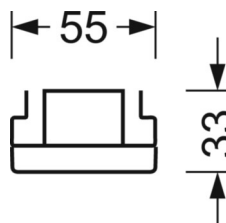

## Механика

цвет корпуса	черный RAL 9005
размеры (LxWxH/DxH)	1531mm x 55mm x 33mm
вес (нетто)	2kg
Вид монтажа	сборка трековых систем, световая структура

## DEEP-LINK

<https://www.regiolux.de/ru/article/19415004104>

Ссылка	LED 8000lm 830
ηLB	100 %
Φ ↓/↑	98 % / 2 %
UGR поп./вдоль	20.8 / 21.2

размеры

L	1531 mm	Длина
B	55 mm	Ширина
H	33 mm	Высота